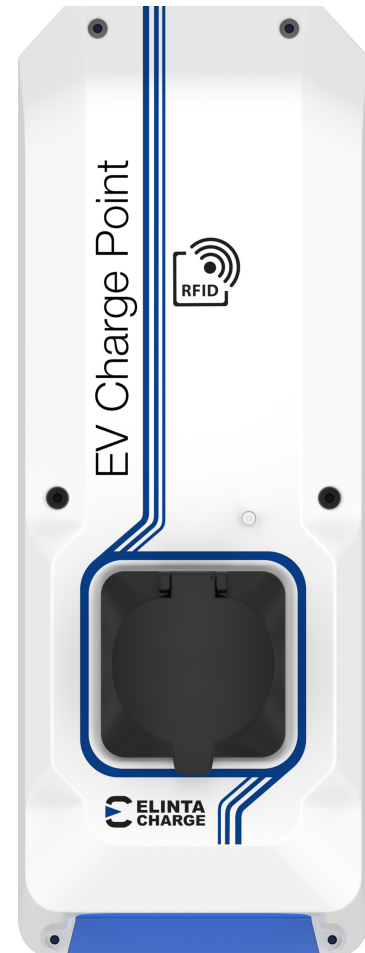

# HomeBox Slim

Privati įkrovimo stotelė elektromobiliui

- Montuojama ant sienos
- Paprastas naudojimas
- Išėjimo galia iki 22 kW
- Type 2 įkrovimo lizdas
- Nesudėtingas įrengimas
- Integruota MID išmani energijos apskaita
- RFID identifikacija
- Galios paskirstymo-balansavimo sistema
- 4G / „WiFi“ / Ethernet / OCPP
- „Elios.cloud“ administravimas internetinis

## ĮKROVIMO STOTELĖ GALI BŪTI NAUDOJAMA:

Privačiose  
automobilių  
stovėjimo  
aikštelėse

Jūsų  
garaže

Trasporto  
priemonių  
parke

Įmonės  
teritorijoje

„HomeBox Slim“ – tai paprastas ir taupus įkrovimo sprendimas, pasižymintis iki 22 kW įkrovimo galia. „HomeBox Slim“ gali būti naudojama garažuose, automobilių stovėjimo vietose ir kitose privačiose zonose.

„HomeBox Slim“ pritaikyta naudoti namuose ar biure ir atitinka aukščiausius gamybos standartus, todėl pasižymi ilga eksploatacijos trukme ir patikimumu. Galima rinktis 1 arba 3 fazių, 16 A arba 32 A įkrovimo stotelę.

# HomeBox Slim